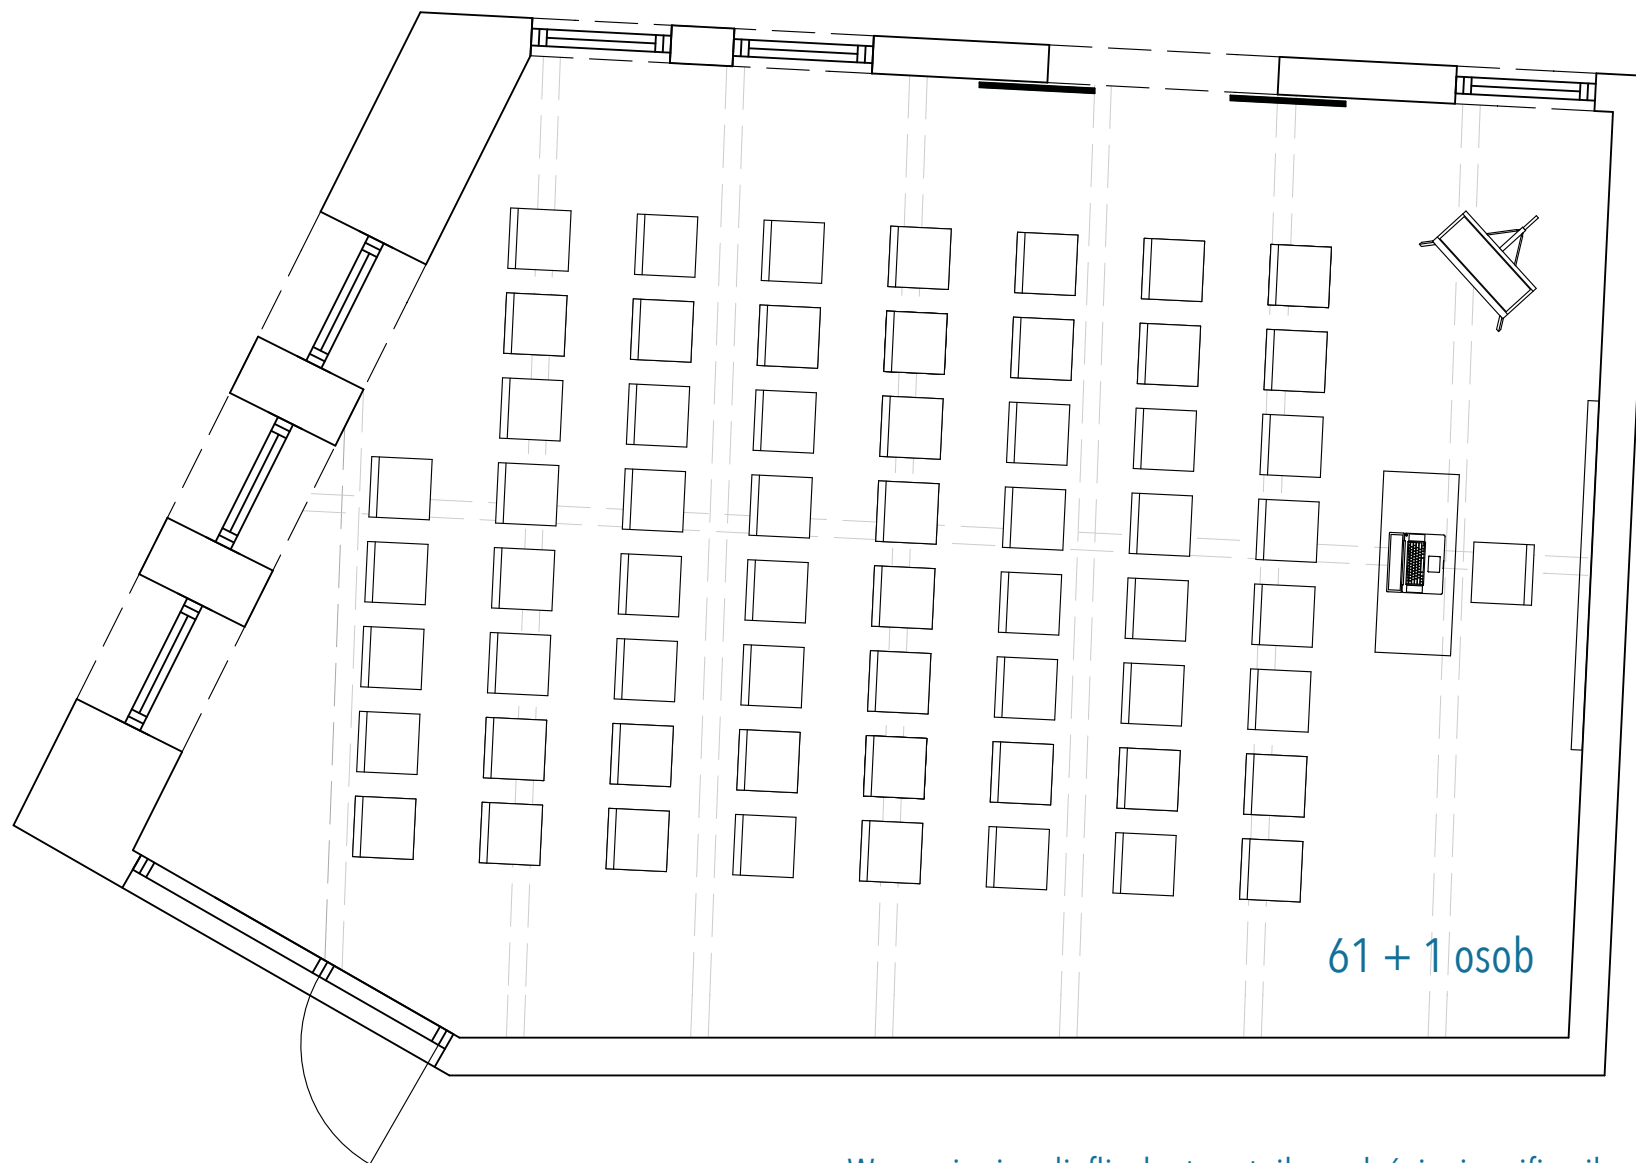

## USTAWIENIE PODKOWA

Wyposażenie sali: flipchart, rzutnik, nagłośnienie, wifi, mikrofon  
Powierzchnia 57 m<sup>2</sup>

## SALA KONFERENCYJNA PATIO USTAWIENIE TEATRALNE

Wyposażenie sali: flipchart, rzutnik, nagłośnienie, wifi, mikrofon  
Powierzchnia 57 m<sup>2</sup>

## USTAWIENIE SZKOLNE

Wyposażenie sali: flipchart, rzutnik, nagłośnienie, wifi, mikrofon  
Powierzchnia 57 m<sup>2</sup>