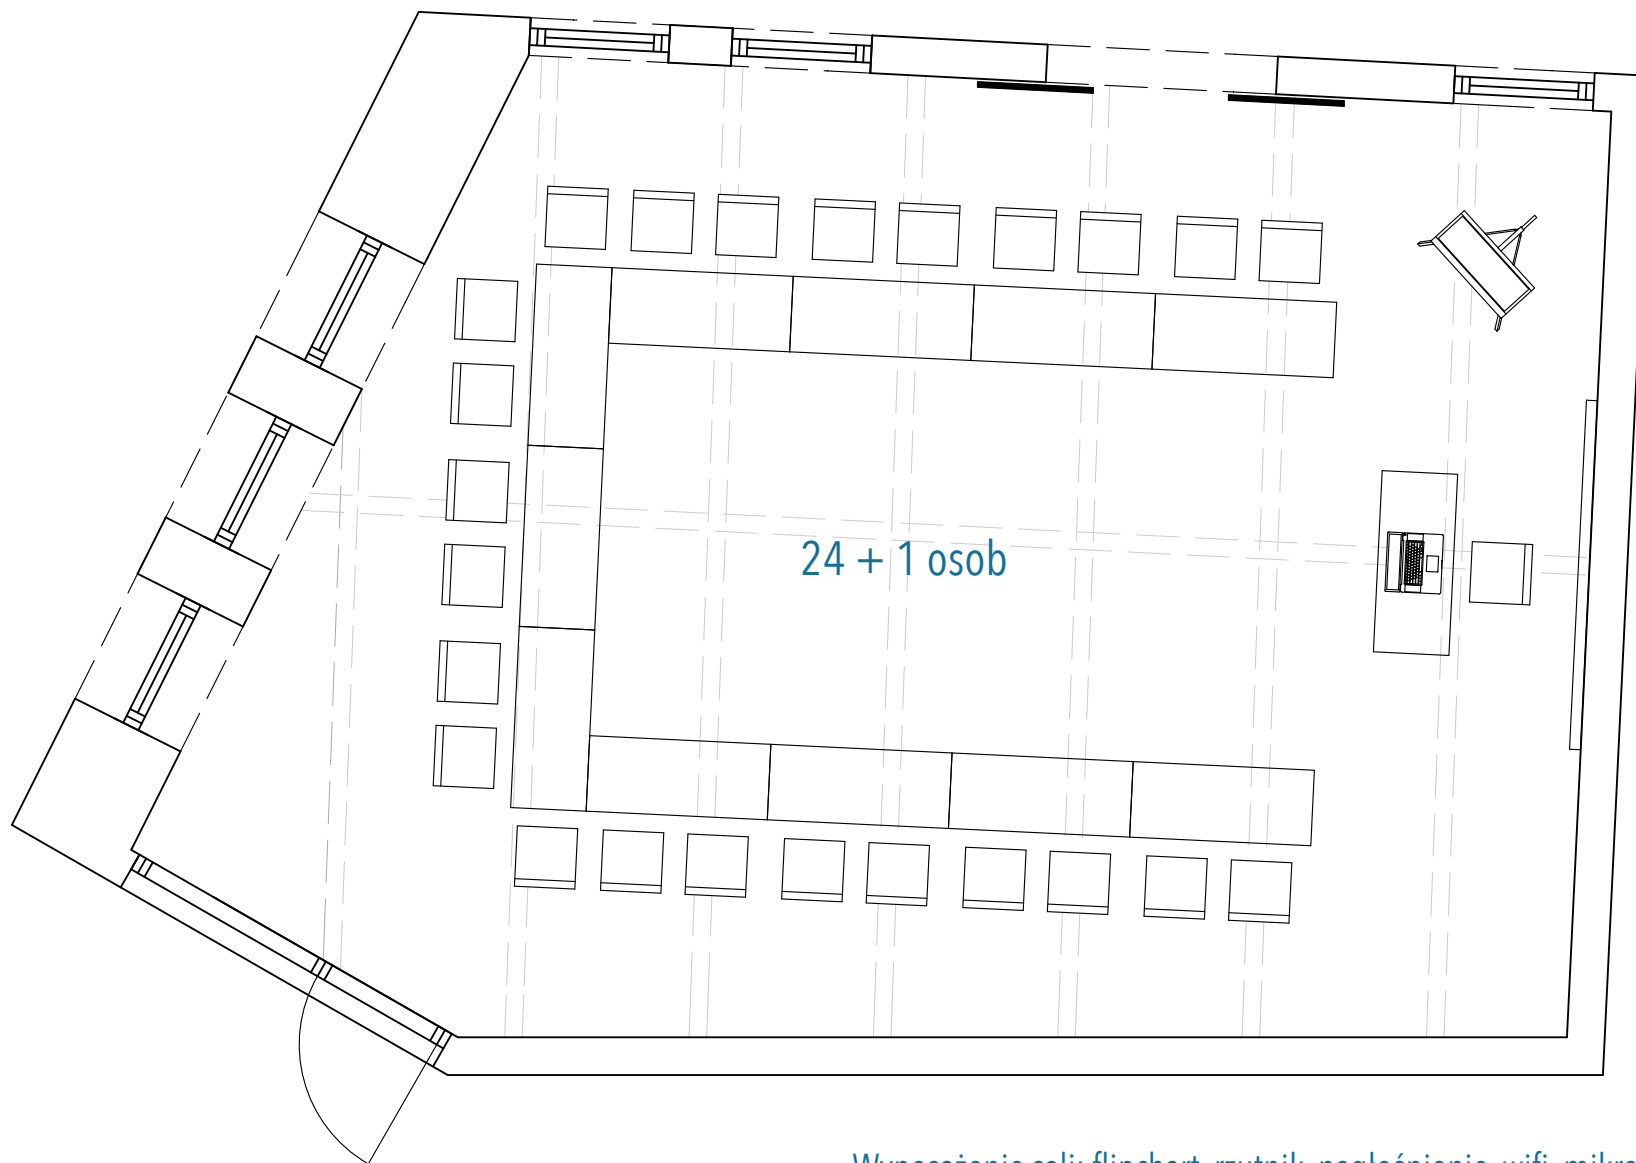

## USTAWIENIE PODKOWA

Wyposażenie sali: flipchart, rzutnik, nagłośnienie, wifi, mikrofon  
Powierzchnia 57 m<sup>2</sup>

## SALA KONFERENCYJNA PATIO USTAWIENIE TEATRALNE

Wyposażenie sali: flipchart, rzutnik, nagłośnienie, wifi, mikrofon  
Powierzchnia 57 m<sup>2</sup>

## USTAWIENIE SZKOLNE

Wyposażenie sali: flipchart, rzutnik, nagłośnienie, wifi, mikrofon  
Powierzchnia 57 m<sup>2</sup>