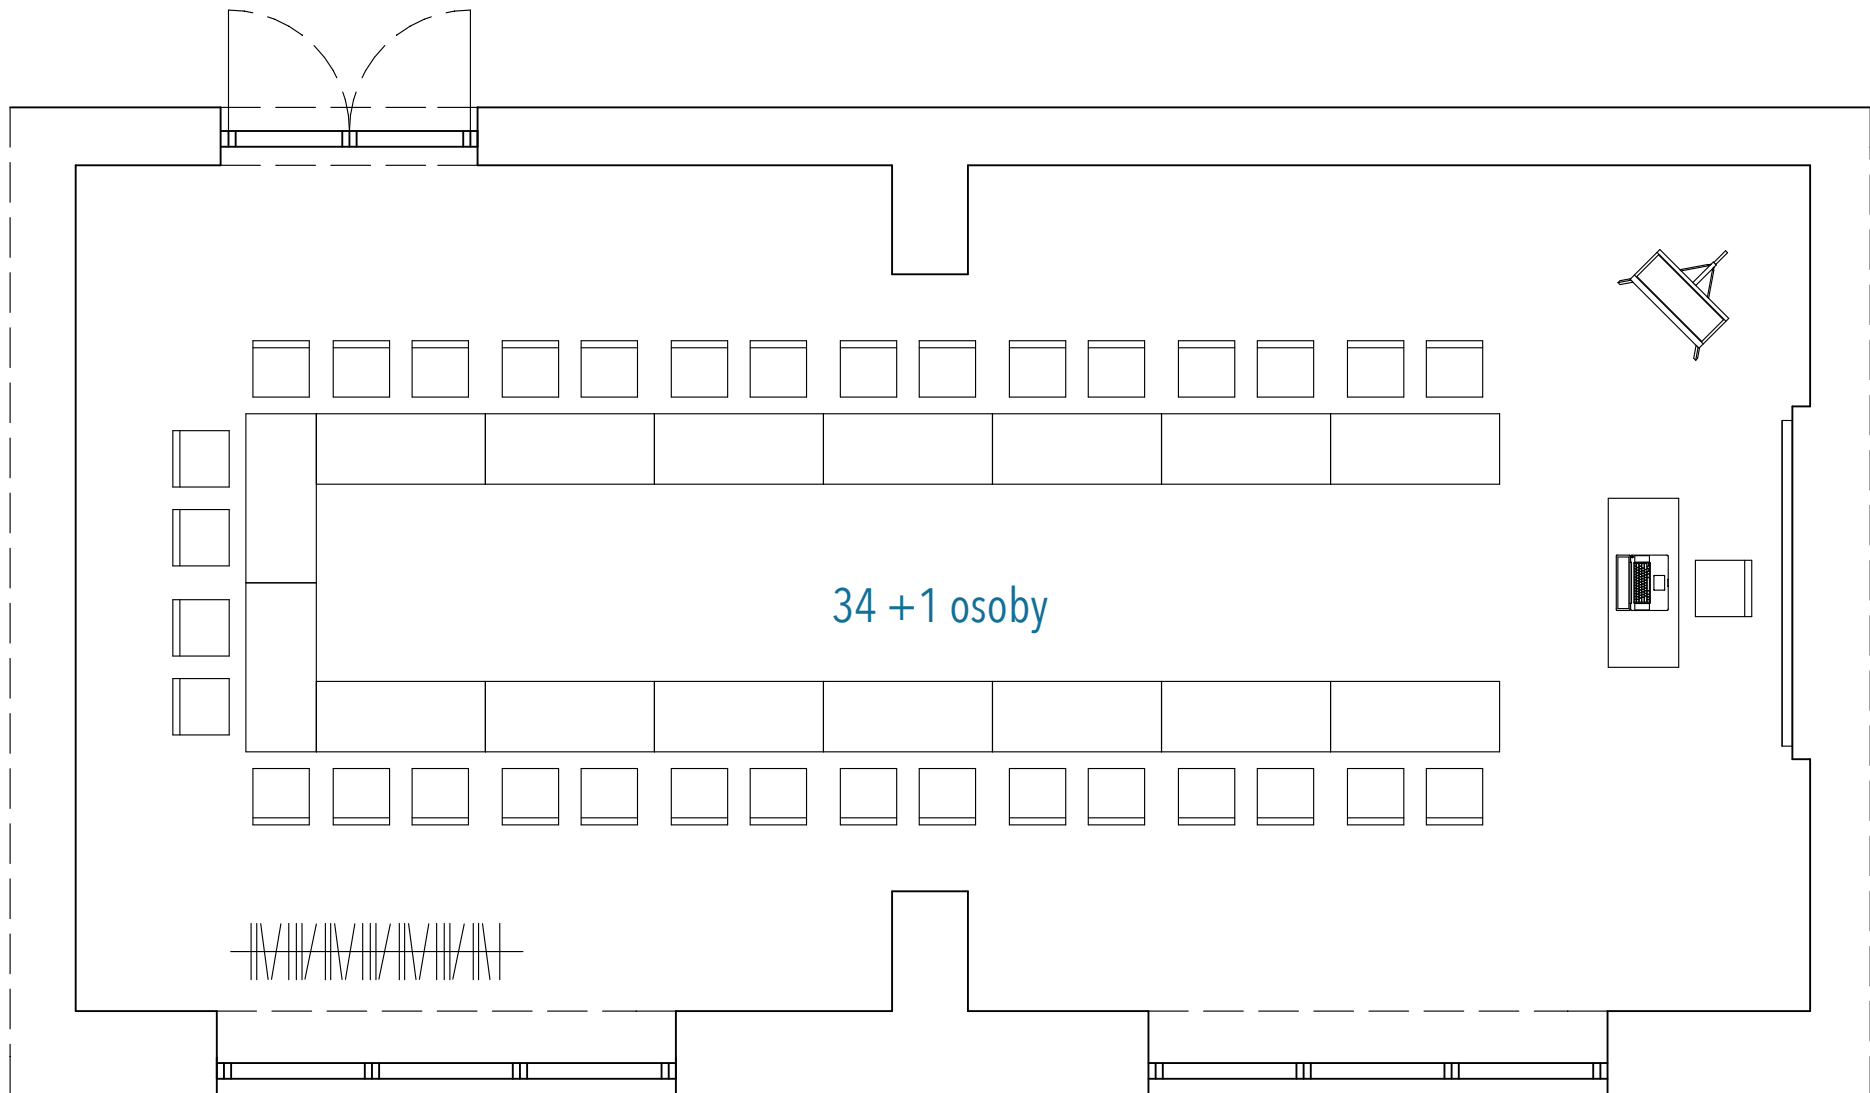

SALA KONFERENCYJNA GŁÓWNA

USTAWIENIE PODKOWA

Wyposażenie sali: flipchart, rzutnik, nagłośnienie, wifi, mikrofon
Powierzchnia 72 m²

SALA KONFERENCYJNA GŁÓWNA

USTAWIENIE TEATRALNE

Wyposażenie sali: flipchart, rzutnik, nagłośnienie, wifi, mikrofon
Powierzchnia 72 m²

SALA KONFERENCYJNA GŁÓWNA

USTAWIENIE SZKOLNE

Wyposażenie sali: flipchart, rzutnik, nagłośnienie, wifi, mikrofon
Powierzchnia 72 m²

SALA KONFERENCYJNA GŁÓWNA

USTAWIENIE SZKOLNE

Wyposażenie sali: flipchart, rzutnik, nagłośnienie, wifi, mikrofon
Powierzchnia 72 m²