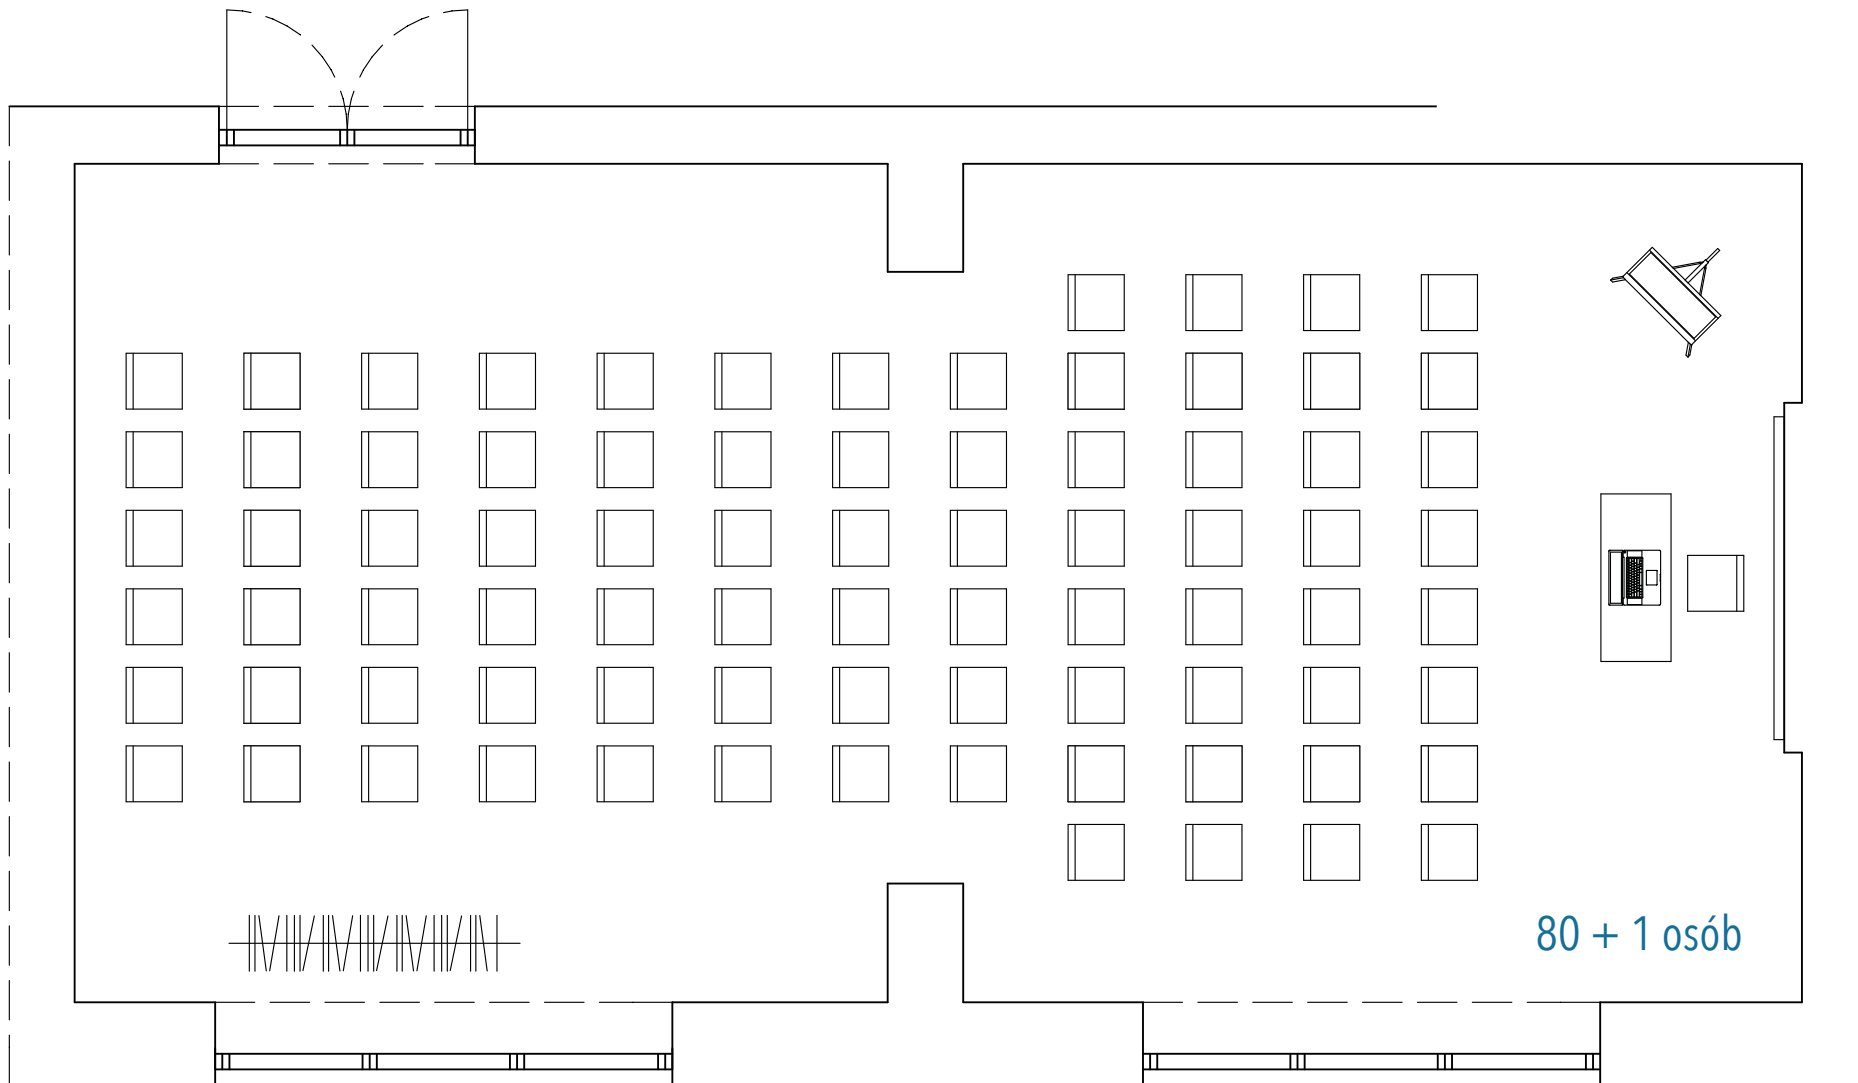

SALA KONFERENCYJNA GŁÓWNA

USTAWIENIE PODKOWA

Wyposażenie sali: flipchart, rzutnik, nagłośnienie, wifi, mikrofon
Powierzchnia 72 m²

SALA KONFERENCYJNA GŁÓWNA

USTAWIENIE TEATRALNE

Wyposażenie sali: flipchart, rzutnik, nagłośnienie, wifi, mikrofon
Powierzchnia 72 m²

SALA KONFERENCYJNA GŁÓWNA

USTAWIENIE SZKOLNE

Wyposażenie sali: flipchart, rzutnik, nagłośnienie, wifi, mikrofon
Powierzchnia 72 m²

SALA KONFERENCYJNA GŁÓWNA

USTAWIENIE SZKOLNE

Wyposażenie sali: flipchart, rzutnik, nagłośnienie, wifi, mikrofon
Powierzchnia 72 m²