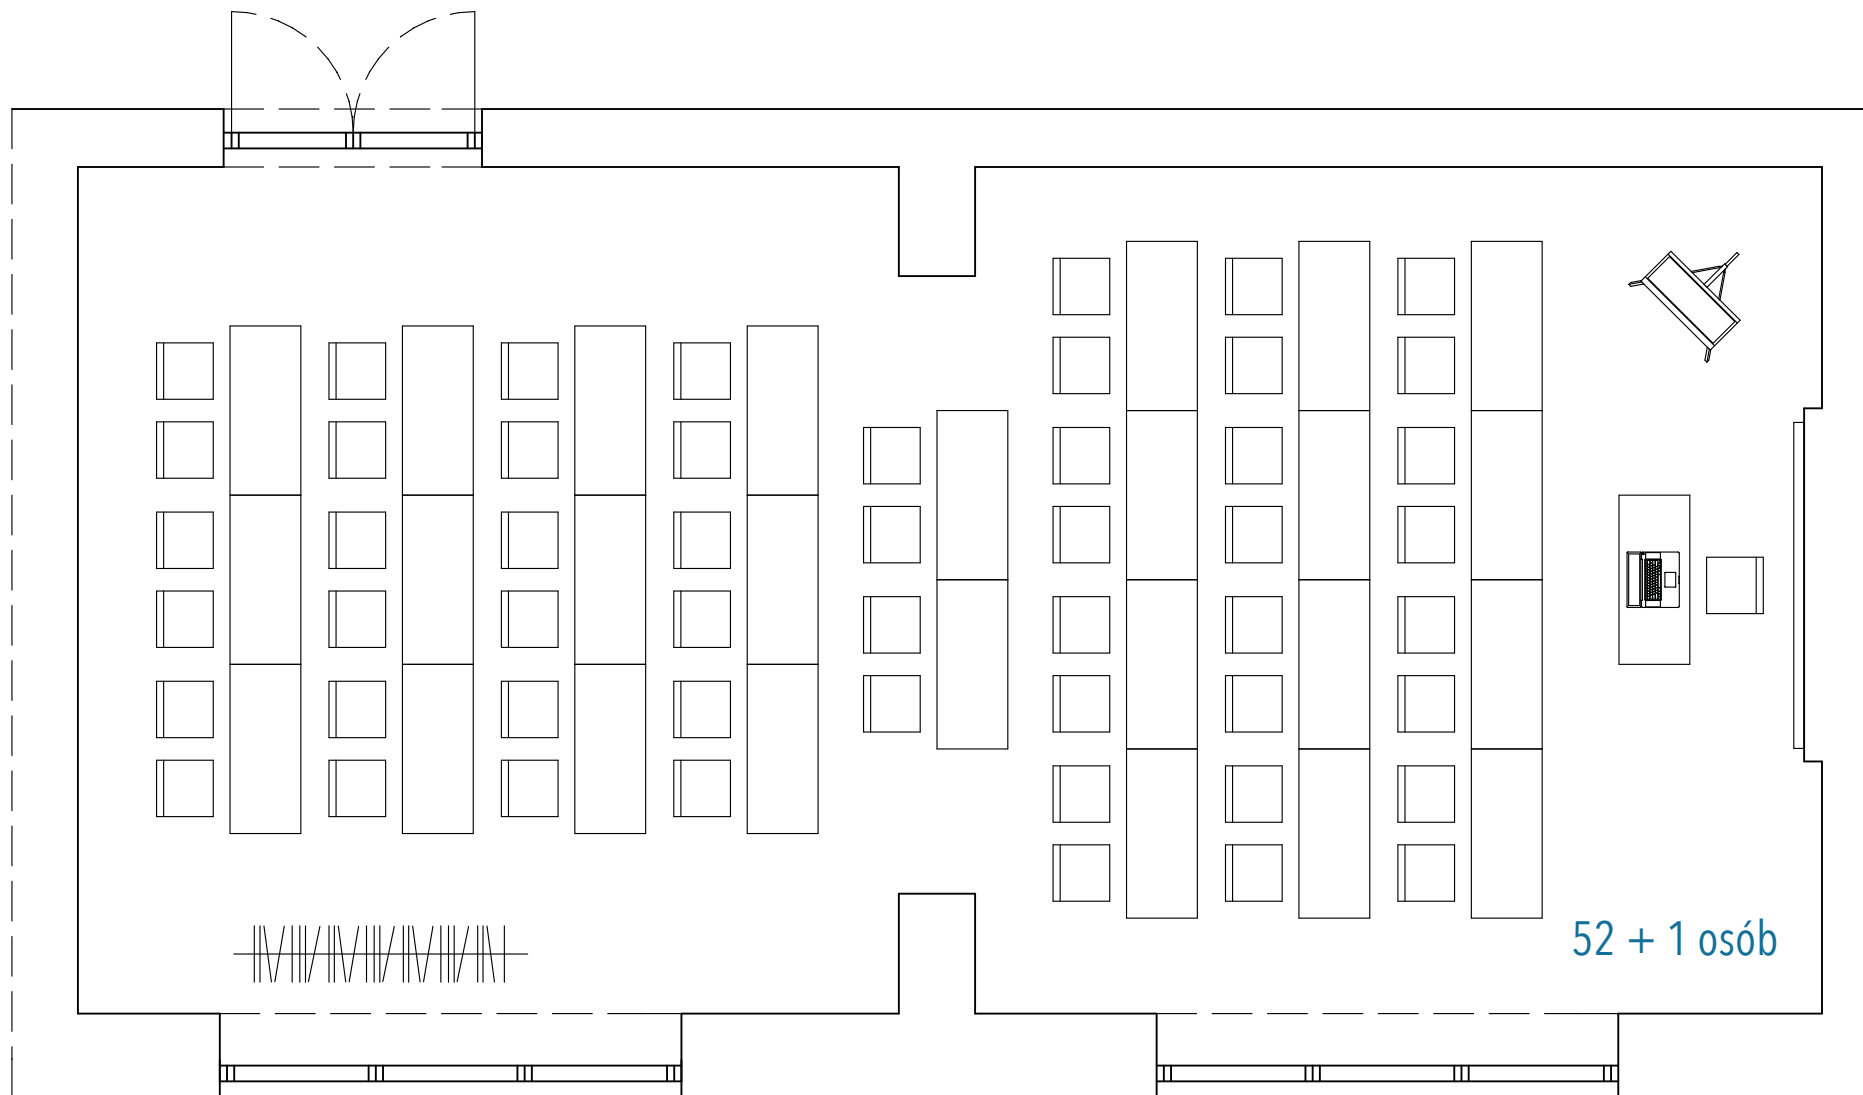

SALA KONFERENCYJNA GŁÓWNA

USTAWIENIE PODKOWA

Wyposażenie sali: flipchart, rzutnik, nagłośnienie, wifi, mikrofon
Powierzchnia 72 m²

SALA KONFERENCYJNA GŁÓWNA

USTAWIENIE TEATRALNE

Wyposażenie sali: flipchart, rzutnik, nagłośnienie, wifi, mikrofon
Powierzchnia 72 m²

SALA KONFERENCYJNA GŁÓWNA

USTAWIENIE SZKOLNE

Wyposażenie sali: flipchart, rzutnik, nagłośnienie, wifi, mikrofon
Powierzchnia 72 m²

SALA KONFERENCYJNA GŁÓWNA

USTAWIENIE SZKOLNE

Wyposażenie sali: flipchart, rzutnik, nagłośnienie, wifi, mikrofon
Powierzchnia 72 m²